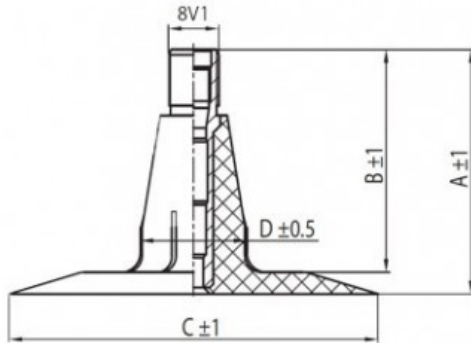

## Kamera 18-22.5 TR-15

Categoría	Cámaras de aire
Tamaño	18-22.5
Ancho	18
Altura relativa	
Diámetro/	22.5
Modelo	TR15
Análogo	

Entrega	1-5 días laborables
Garantía	1 meses
Descripción	

Visa aukščiau pateikta informacija yra gauta iš gamintojo. Turinys yra rekomendacinio pobūdžio. "Protekta" nepisiima atsakomybės dėl problemų, kilusių su informacijos naudojimu.