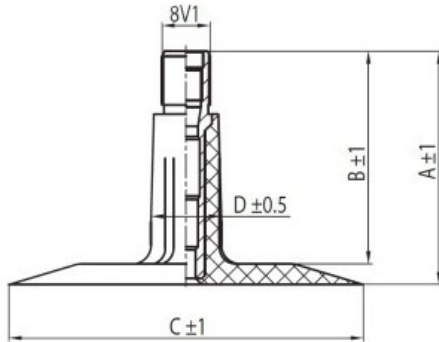

Kamera 175/185-16 TR-13

Categoría	Cámaras de aire
Tamaño	175/185-16
Ancho	185
Altura relativa	
Diámetro/	16
Modelo	TR13
Análogo	

Entrega	1-5 días laborables
Garantía	
Descripción	

Visa aukščiau pateikta informacija yra gauta iš gamintojo. Turinys yra rekomendacinio pobūdžio. "Protekta" nepisiima atsakomybės dėl problemų kilsių su informacijos naudojimu.