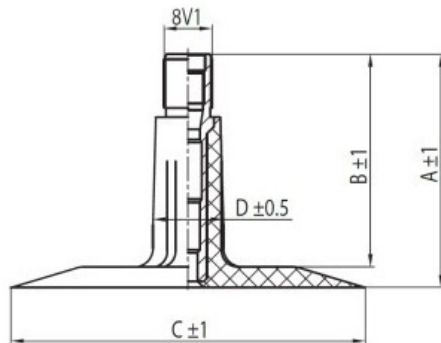

Kamera 10.0/80-12 TR-13 K/B

| | |
|-----------------|-----------------|
| Categoría | Cámaras de aire |
| Tamaño | 10.0/80-12 |
| Ancho | 10 |
| Altura relativa | 80 |
| Diámetro/ | 12 |
| Modelo | TR13 |
| Análogo | |