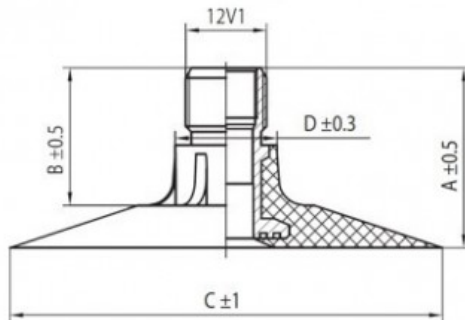

Kamera 19.5L-24 TR-218A K/B

Categoría	Cámaras de aire
Tamaño	19.5L-24
Ancho	500
Altura relativa	65
Diámetro/	24
Modelo	TR218A
Análogo	500/70R24

Entrega 1-5 días laborables

Garantía

Descripción

Visa aukščiau pateikta informacija yra gauta iš gamintojo. Turinys yra rekomendacinio pobūdžio. "Protekta" nepisiima atsakomybės dėl problemų, kilusių su informacijos naudojimu.