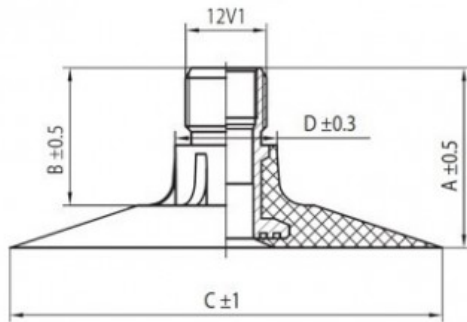

Kamera 600/65-28 TR-218A K/B

Categoría	Cámaras de aire
Tamaño	600/65-28
Ancho	600
Altura relativa	65
Diámetro/	28
Modelo	TR218A
Análogo	600/65R28

Entrega 1-5 días laborables

Garantía

Descripción

Visa aukščiau pateikta informacija yra gauta iš gamintojo. Turinys yra rekomendacinio pobūdžio. "Protekta" nepisiima atsakomybės dėl problemų kilsių su informacijos naudojimu.