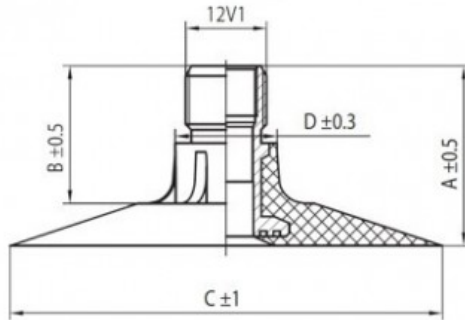

Kamera 18.4-24 TR-218 K/B

Categoría	Cámaras de aire
Tamaño	18.4-24
Ancho	460
Altura relativa	
Diámetro/	24
Modelo	TR218A
Análogo	480/70-24

Entrega	1-5 días laborables
Garantía	
Descripción	

Visa aukščiau pateikta informacija yra gauta iš gamintojo. Turinys yra rekomendacinio pobūdžio. "Protekta" nepisiima atsakomybės dėl problemų kilsių su informacijos naudojimu.