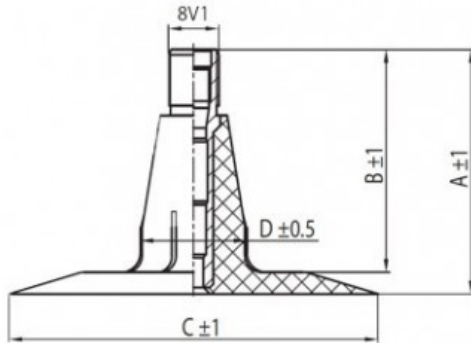

Kamera 14-17.5 TR-15 K/B

Categoría	Cámaras de aire
Tamaño	14-17.5
Ancho	14
Altura relativa	
Diámetro/	17.5
Modelo	TR15
Análogo	

Entrega	1-5 días laborables
Garantía	
Descripción	

Visa aukščiau pateikta informacija yra gauta iš gamintojo. Turinys yra rekomendacinio pobūdžio. "Protekta" nepisiima atsakomybės dėl problemų kilsių su informacijos naudojimu.