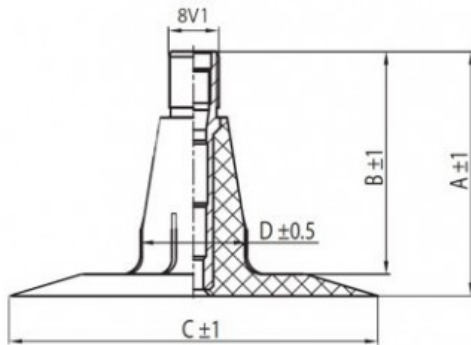

Kamera 10.5/80-20 TR-15 K/B

Categoría	Cámaras de aire
Tamaño	10.5/80-20
Ancho	10.5
Altura relativa	80
Diámetro/	20
Modelo	TR15
Análogo	

Entrega	1-5 días laborables
Garantía	
Descripción	

Visa aukščiau pateikta informacija yra gauta iš gamintojo. Turinys yra rekomendacinio pobūdžio. "Protekta" nepisiima atsakomybės dėl problemų, kilusių su informacijos naudojimu.