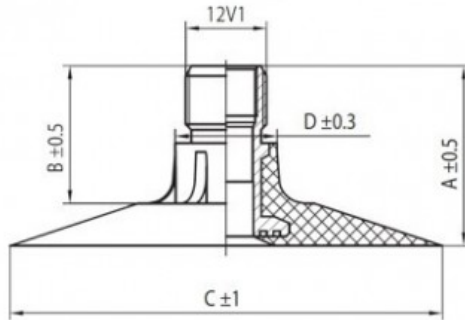

Kamera 13.6-38 CBK RU

Categoría	Cámaras de aire
Tamaño	13.6-38
Ancho	15.5
Altura relativa	
Diámetro/	38
Modelo	/
Análogo	340/85R38

Entrega

Garantía

Descripción

Visa aukščiau pateikta informacija yra gauta iš gamintojo. Turinys yra rekomendacinio pobūdžio. "Protekta" nepisiima atsakomybės dėl problemų, kilusių su informacijos naudojimu.