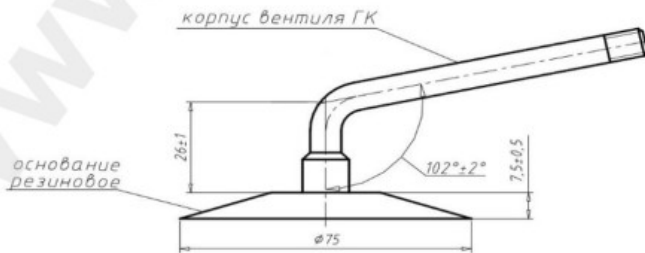

Kamera 15.5-18/16.5-18 CBK RU, ALTAI

Categoría	Cámaras de aire
Tamaño	15.5-18/16.5-18
Ancho	16.5
Altura relativa	65
Diámetro/	18
Modelo	/
Análogo	16.5/70-18

СХЕМА ПРОФИЛЯ ОСНОВАНИЯ И ИЗГИБА ВЕНТИЛЯ

ГК-115