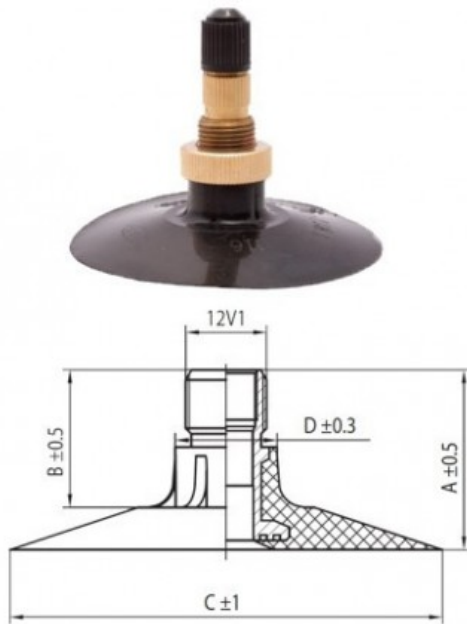

Kamera 21.3-24 RU

Categoría	Cámaras de aire
Tamaño	
Ancho	21.3
Altura relativa	
Diámetro/	24
Modelo	TK
Análogo	

Entrega

Garantía

Descripción

Visa aukščiau pateikta informacija yra gauta iš gamintojo. Turinys yra rekomendacinio pobūdžio. "Protekta" nepisiima atsakomybės dėl problemų kilsių su informacijos naudojimu.