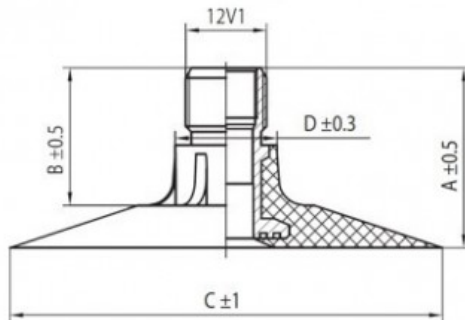

Kamera 12.4-28 RU

Categoría	Cámaras de aire
Tamaño	12.4-28
Ancho	360
Altura relativa	
Diámetro/	28
Modelo	TK
Análogo	12.4R

Entrega 1-5 días laborables

Garantía

Descripción

Visa aukščiau pateikta informacija yra gauta iš gamintojo. Turinys yra rekomendacinio pobūdžio. "Protekta" nepisiima atsakomybės dėl problemų, kilusių su informacijos naudojimu.