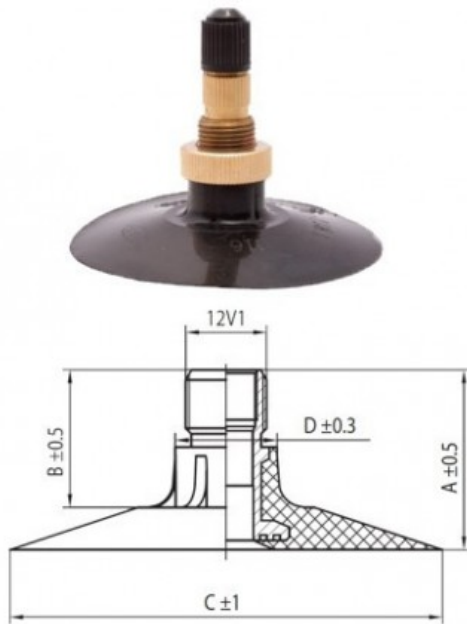

Kamera 360-20 360/70R20 13.6-20 RU

Categoría	Cámaras de aire
Tamaño	360-20
Ancho	360
Altura relativa	
Diámetro/	20
Modelo	TK
Análogo	13.6R20

Entrega

Garantía

Descripción

Visa aukščiau pateikta informacija yra gauta iš gamintojo. Turinys yra rekomendacinio pobūdžio. "Protekta" nepisiima atsakomybės dėl problemų kilsiančių su informacijos naudojimu.