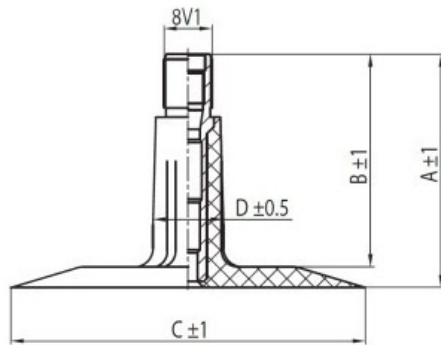

Kamera 5.00-10 RU

Categoría	Cámaras de aire
Tamaño	5.00-10
Ancho	5
Altura relativa	
Diámetro/	10
Modelo	LK35-11.7
Análogo	

Entrega	1-5 días laborables
Garantía	
Descripción	

Visa aukščiau pateikta informacija yra gauta iš gamintojo. Turinys yra rekomendacinio pobūdžio. "Protekta" nepisiima atsakomybės dėl problemų kilsių su informacijos naudojimu.