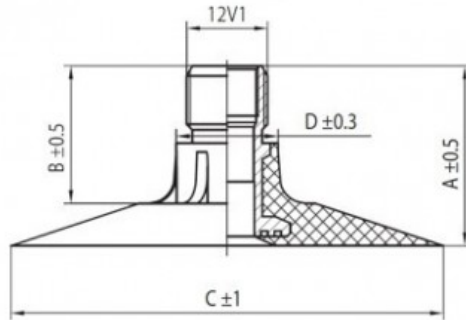

## Kamera 11.2-20 RU

Categoría	Cámaras de aire
Tamaño	11.2-20
Ancho	280
Altura relativa	
Diámetro/	20
Modelo	GK50
Análogo	280/85R20

Entrega 1-5 días laborables

Garantía

Descripción

Visa aukščiau pateikta informacija yra gauta iš gamintojo. Turinys yra rekomendacinio pobūdžio. "Protekta" nepisiima atsakomybės dėl problemų, kilusių su informacijos naudojimu.