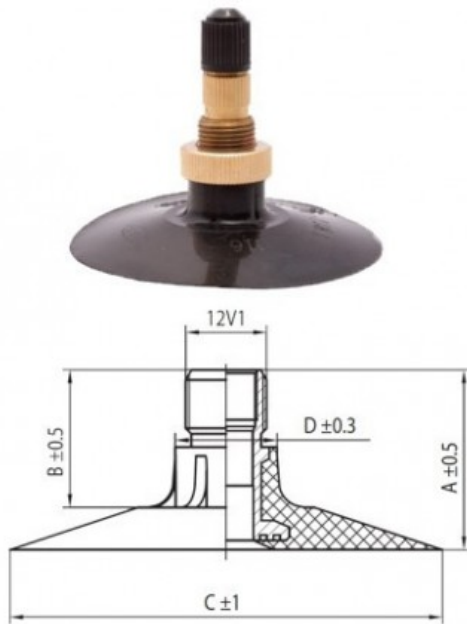

Kamera 28.1-26, 720-665 RU

Categoría	Cámaras de aire
Tamaño	
Ancho	28.1
Altura relativa	
Diámetro/	26
Modelo	TK
Análogo	720-665

Entrega 1-5 días laborables

Garantía

Descripción

Visa aukščiau pateikta informacija yra gauta iš gamintojo. Turinys yra rekomendacinio pobūdžio. "Protekta" nepisiima atsakomybės dėl problemų, kilusių su informacijos naudojimu.