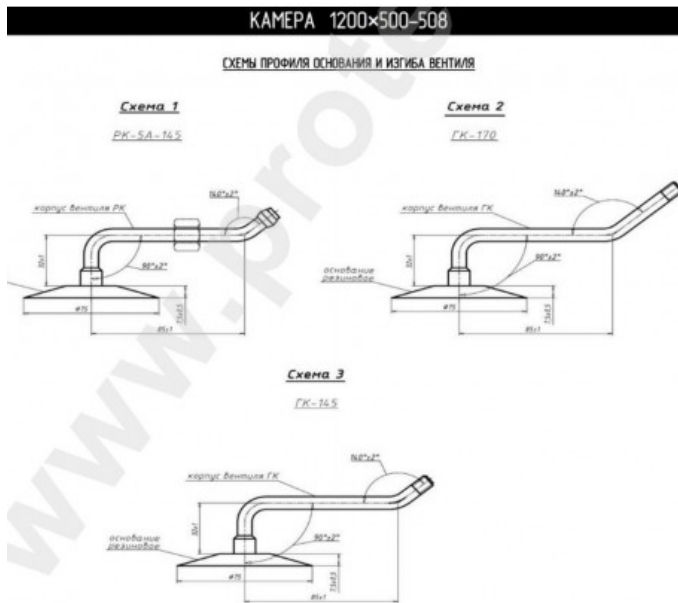

Kamera 1200-500-508, 500/70-20 RU

Категорiя	Кáмарас де айре
Тамáño	1200-500-508,
Анчо	1200
Алтура релатива	70
Диáметрo/	508
Модело	GK145, 165, 95, PK-5-165
Анáлогo	20.00-20

Entrega	1-5 дiас laborables
Garantía	12 meses
Descripción	