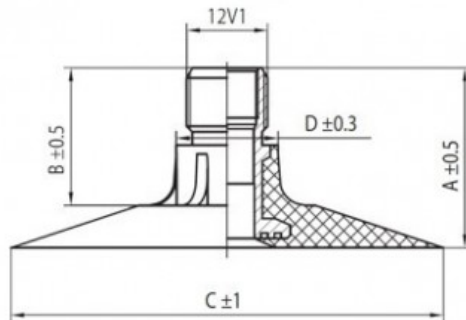

Kamera 18.4-30 RU

Categoría	Cámaras de aire
Tamaño	18.4-30
Ancho	460
Altura relativa	
Diámetro/	30
Modelo	TK
Análogo	18.4R30

Entrega 1-5 días laborables

Garantía

Descripción

Visa aukščiau pateikta informacija yra gauta iš gamintojo. Turinys yra rekomendacinio pobūdžio. "Protekta" nepisiima atsakomybės dėl problemų, kilusių su informacijos naudojimu.