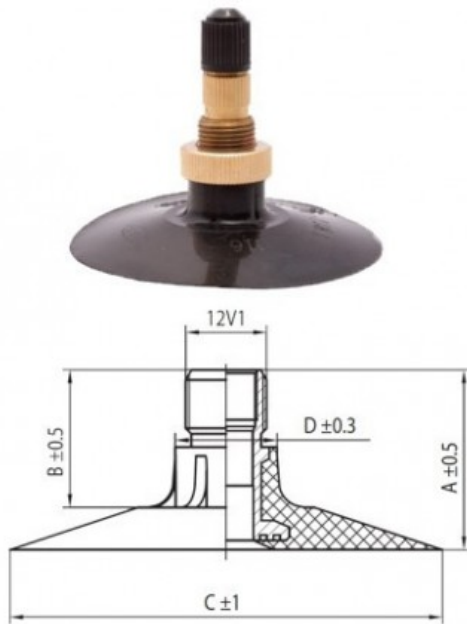

Kamera 6.00-16 RU LAISVA

Categoría	Cámaras de aire
Tamaño	6.00-16
Ancho	800
Altura relativa	
Diámetro/	32
Modelo	TK
Análogo	800/65R32

Entrega	1-5 días laborables
Garantía	
Descripción	

Visa aukščiau pateikta informacija yra gauta iš gamintojo. Turinys yra rekomendacinio pobūdžio. "Protekta" nepisiima atsakomybės dėl problemų kilsių su informacijos naudojimu.