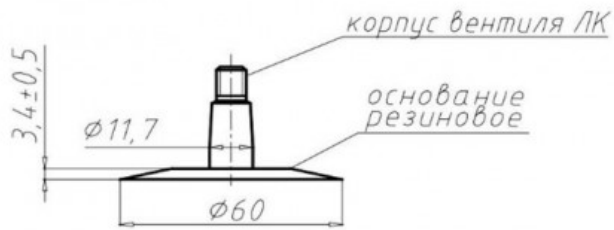

Kamera 185-15 RU**КАМЕРА 185-15**

СХЕМА ПРОФИЛЯ ОСНОВАНИЯ И ИЗГИБА ВЕНТИЛЯ

Схема 1**ЛК-35-11,7**

Categoría	Cámaras de aire
Tamaño	185-15
Ancho	185
Altura relativa	
Diámetro/	15
Modelo	LK35-11.7
Análogo	

Entrega 1-5 días laborables