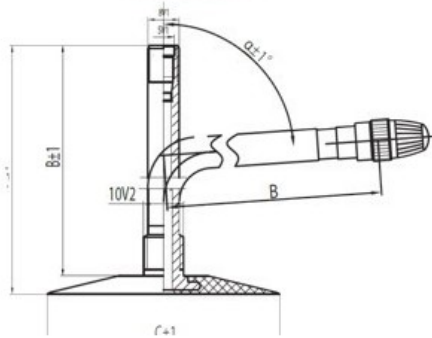

Kamera 6.00-9 JS-2 K/B

Categoría	Cámaras de aire
Tamaño	6.00-9
Ancho	6
Altura relativa	
Diámetro/	9
Modelo	JS2
Análogo	

Entrega 1-5 días laborables

Garantía

Descripción

Visa aukščiau pateikta informacija yra gauta iš gamintojo. Turinys yra rekomendacinio pobūdžio. "Protekta" nepisiima atsakomybės dėl problemų, kilusių su informacijos naudojimu.