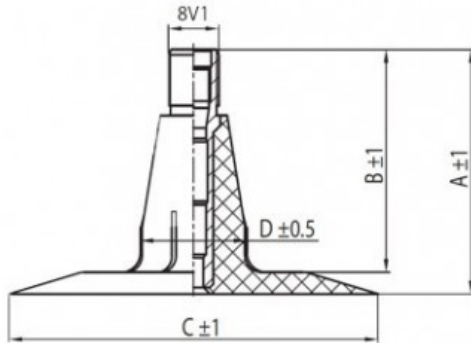

## Kamera 7.5L-15 TR-15 K/B

Categoría	Cámaras de aire
Tamaño	7.5L-15
Ancho	7.5
Altura relativa	
Diámetro/	15
Modelo	TR15
Análogo	

Entrega	1-5 días laborables
Garantía	
Descripción	

Visa aukščiau pateikta informacija yra gauta iš gamintojo. Turinys yra rekomendacinio pobūdžio. "Protekta" nepisiima atsakomybės dėl problemų, kilusių su informacijos naudojimu.