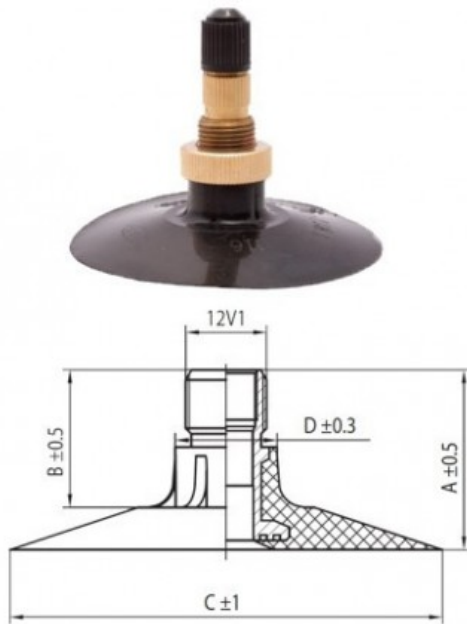

Kamera 9.5-32 RU

Categoría	Cámaras de aire
Tamaño	9.5-32
Ancho	230
Altura relativa	
Diámetro/	32
Modelo	TK
Análogo	230/95-3

Entrega 1-5 días laborables

Garantía

Descripción

Visa aukščiau pateikta informacija yra gauta iš gamintojo. Turinys yra rekomendacinio pobūdžio. "Protekta" nepisiima atsakomybės dėl problemų, kilusių su informacijos naudojimu.