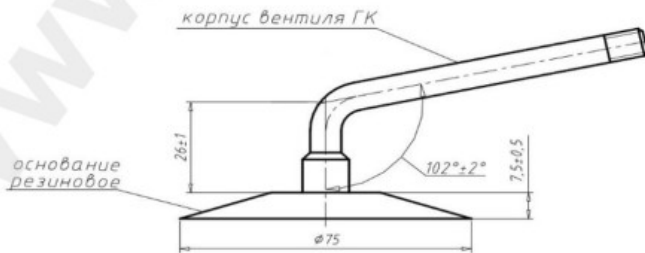

## Kamera 15.5/65-18 RU

Categoría	Cámaras de aire
Tamaño	15.5/65-18
Ancho	16.5
Altura relativa	65
Diámetro/	18
Modelo	GK115
Análogo	16.5/70-18

СХЕМА ПРОФИЛЯ ОСНОВАНИЯ И ИЗГИБА ВЕНТИЛЯ

GK-115

Entrega 1-5 días laborables