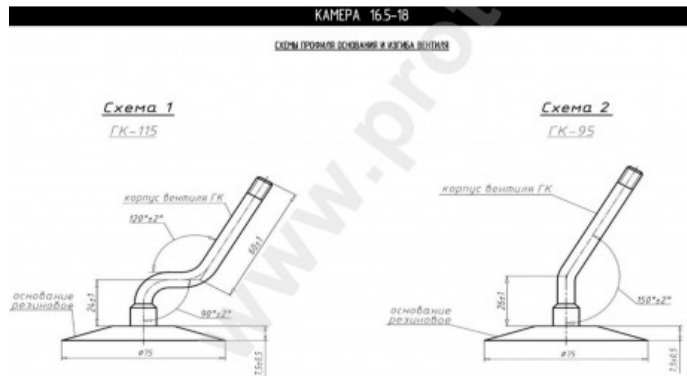

## Kamera 16.5/70-18 RU NK

Categoría	Cámaras de aire
Tamaño	16.5/70-18
Ancho	16.5
Altura relativa	70
Diámetro/	18
Modelo	GK95, 105, 115
Análogo	16.5/70-18

Entrega	1-5 días laborables
Garantía	
Descripción	