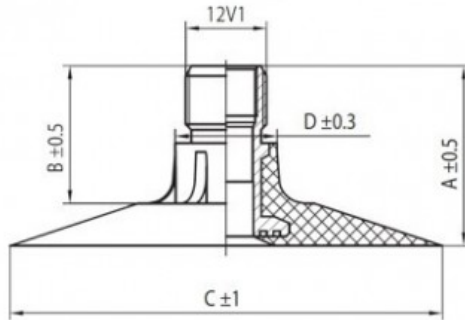

Kamera 13.6/12-48 TR218A K/B

Categoría	Cámaras de aire
Tamaño	13.6/12-48
Ancho	340
Altura relativa	
Diámetro/	48
Modelo	TR218A
Análogo	13.6R48

Entrega 1-5 días laborables

Garantía

Descripción

Visa aukščiau pateikta informacija yra gauta iš gamintojo. Turinys yra rekomendacinio pobūdžio. "Protekta" nepisiima atsakomybės dėl problemų, kilusių su informacijos naudojimu.