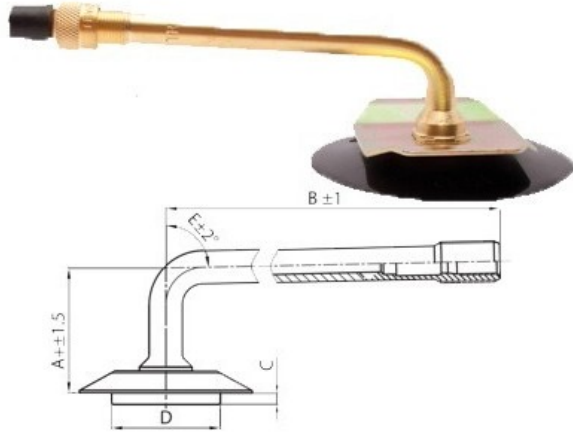

Kamera 17.50-25 TRJ 1175C K/B

Categoría	Cámaras de aire
Tamaño	17.50-25
Ancho	17.5
Altura relativa	
Diámetro/	25
Modelo	TRJ1175C
Análogo	

Entrega	1-5 días laborables
Garantía	
Descripción	

Visa aukščiau pateikta informacija yra gauta iš gamintojo. Turinys yra rekomendacinio pobūdžio. "Protekta" nepisiima atsakomybės dėl problemų, kilusių su informacijos naudojimu.