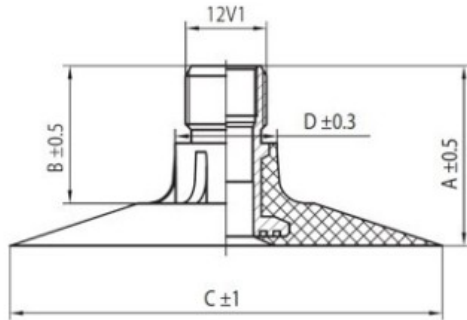

Kamera 13.00-24 TR-218A K/B

Categoría	Cámaras de aire
Tamaño	13.00-24
Ancho	13
Altura relativa	
Diámetro/	24
Modelo	TR218A
Análogo	

Entrega	1-5 días laborables
Garantía	
Descripción	

Visa aukščiau pateikta informacija yra gauta iš gamintojo. Turinys yra rekomendacinio pobūdžio. "Protekta" nepisiima atsakomybės dėl problemų kilsių su informacijos naudojimu.