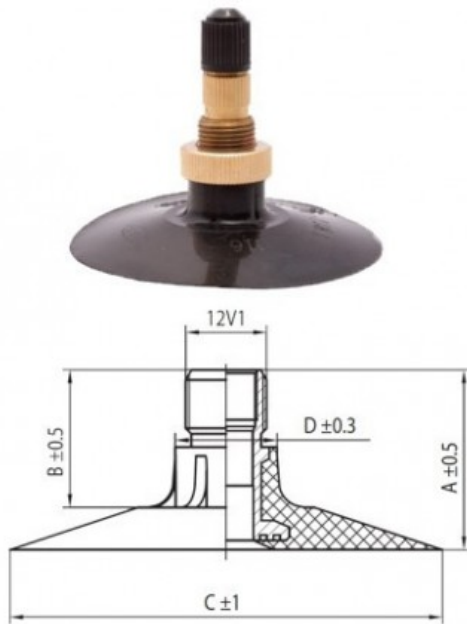

Kamera 16.00-20 RU

Categoría	Cámaras de aire
Tamaño	16.00-20
Ancho	16
Altura relativa	
Diámetro/	20
Modelo	/
Análogo	400/70R20

Entrega 1-5 días laborables

Garantía

Descripción

Visa aukščiau pateikta informacija yra gauta iš gamintojo. Turinys yra rekomendacinio pobūdžio. "Protekta" nepisiima atsakomybės dėl problemų kilsių su informacijos naudojimu.