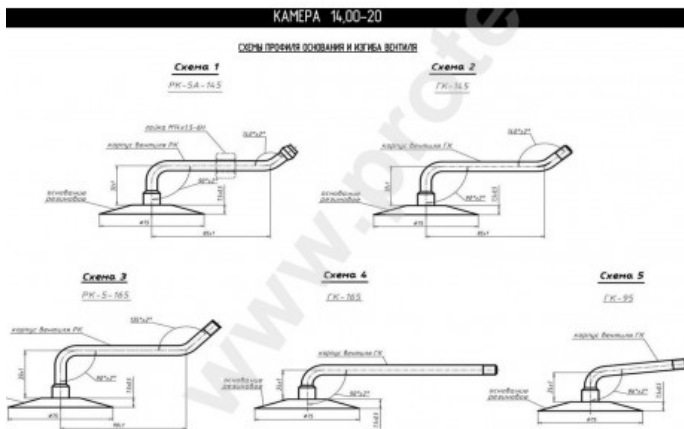

Kamera 14.00-20 PK-5A-145 (reg. sl?g.) Kama

Categoría	Cámaras de aire
Tamaño	14.00-20
Ancho	14
Altura relativa	
Diámetro/	20
Modelo	PK5A-145 (reg.sl.)
Análogo	370-508

Entrega 1-5 días laborables

Garantía