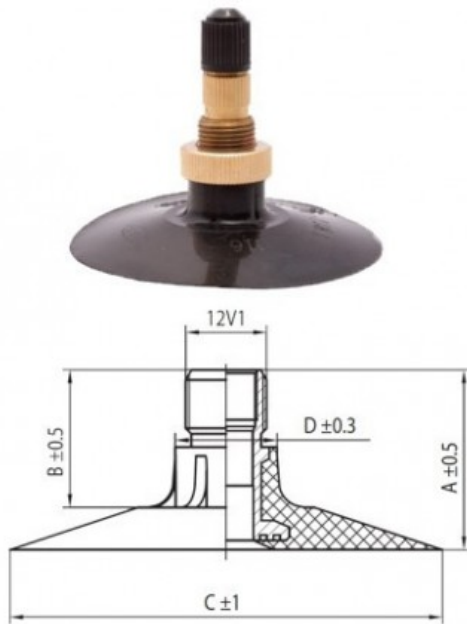

## Kamera 16.9-30 Voltyre

Categoría	Cámaras de aire
Tamaño	16.9-30
Ancho	420
Altura relativa	
Diámetro/	30
Modelo	TK
Análogo	16.9R30

Entrega 1-5 días laborables

Garantía

Descripción

Visa aukščiau pateikta informacija yra gauta iš gamintojo. Turinys yra rekomendacinio pobūdžio. "Protekta" nepisiima atsakomybės dėl problemų kilsių su informacijos naudojimu.