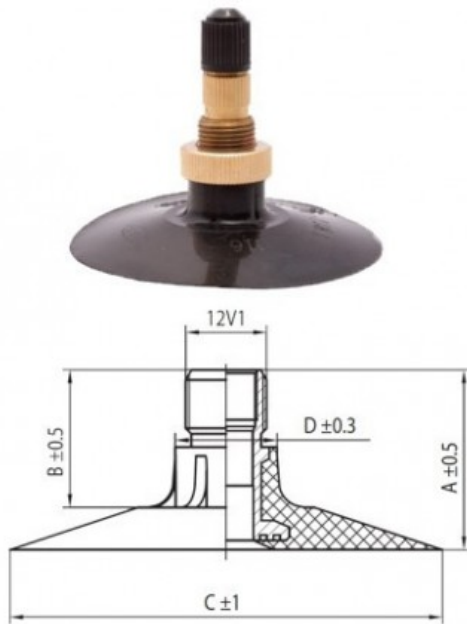

## Kamera 16.9-34U Voltyre

Categoría	Cámaras de aire
Tamaño	16.9-34U
Ancho	420
Altura relativa	
Diámetro/	34
Modelo	TK
Análogo	16.9R34

Entrega 1-5 días laborables

Garantía

Descripción

Visa aukščiau pateikta informacija yra gauta iš gamintojo. Turinys yra rekomendacinio pobūdžio. "Protekta" nepisiima atsakomybės dėl problemų kilusių su informacijos naudojimu.