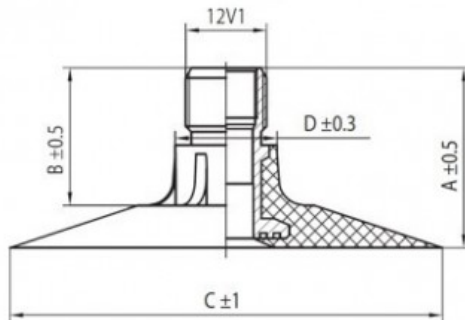

Kamera 16.9-38U Voltyre

Categoría	Cámaras de aire
Tamaño	16.9-38U
Ancho	420
Altura relativa	
Diámetro/	38
Modelo	TK
Análogo	420/85R38

Entrega 1-5 días laborables

Garantía

Descripción

Visa aukščiau pateikta informacija yra gauta iš gamintojo. Turinys yra rekomendacinio pobūdžio. "Protekta" nepisiima atsakomybės dėl problemų kilsių su informacijos naudojimu.