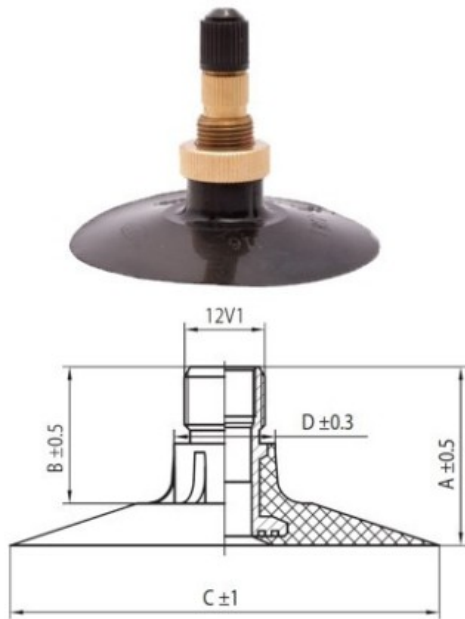

Kamera 13.6-38 TR218 Nortec

| | |
|---------------------|-----------|
| Rūšis | Kameros |
| Dydis | 13.6-38 |
| Plotis | 400 |
| Sant. aukštis | |
| Ratlankio diametras | 38 |
| Modelis | / |
| Analogas | 400/75R38 |