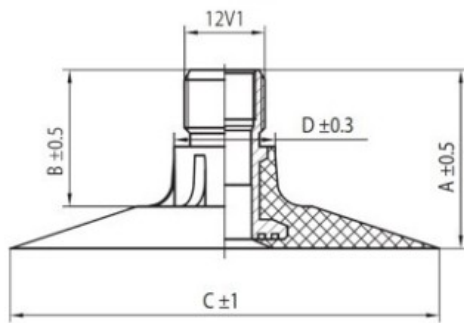

Kamera 23.1-30, (21LR30, 23.1R30, 620/75-30, 600/70-30) TR218A Nexen

Rūšis	Kameros
Dydis	23.1-30,
Plotis	600
Sant. aukštis	
Ratlankio diametras	30
Modelis	TR218A
Analogas	600/70R30

Pristatymas

Garantija

Aprašymas