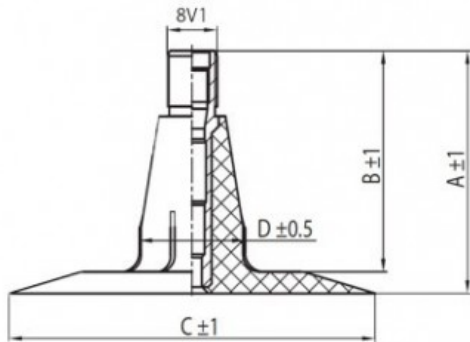

Kamera 12-16.5 TR15 Kabat

Rūšis	Kameros
Dydis	12-16.5
Plotis	12
Sant. aukštis	
Ratlankio diametras	16.5
Modelis	TR15
Analogas	

Pristatymas	1-5 d.d.
Garantija	
Aprašymas	

Visa aukščiau pateikta informacija yra gauta iš gamintojo. Turinys yra rekomendacinio pobūdžio. "Protekta" nepriima atsakomybės dėl problemų kilusių su informacijos naudojimu.