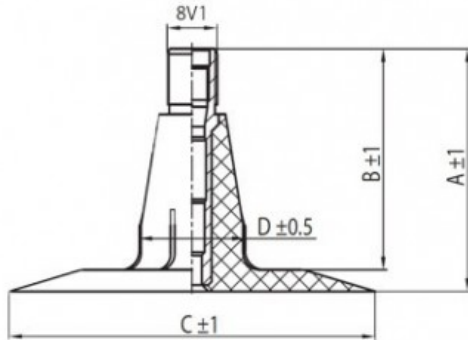

## Kamera 19.0/45-17, 500/50-17 TR15 Kabat

Rūšis	Kameros
Dydis	19.0/45-17,
Plotis	500
Sant. aukštis	50
Ratlankio diametras	17
Modelis	TR15
Analogas	500/50-17

Pristatymas	1-5 d.d.
Garantija	
Aprašymas	

Visa aukščiau pateikta informacija yra gauta iš gamintojo. Turinys yra rekomendacinio pobūdžio. "Protekta" nepriima atsakomybės dėl problemų kilusių su informacijos naudojimu.