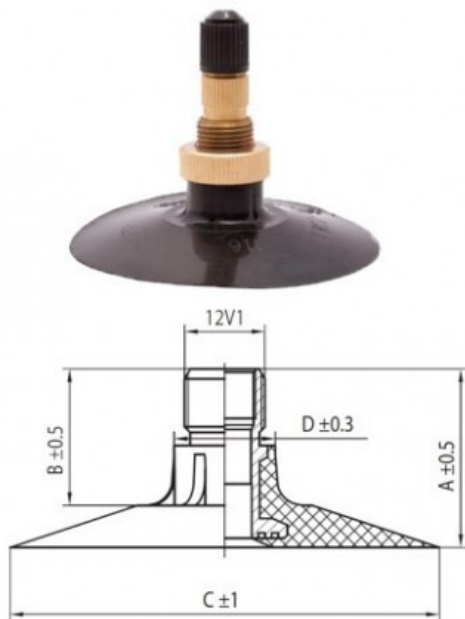

Kamera 10.0/80-18 TR218A Kabat

Rūšis	Kameros
Dydis	10.0/80-18
Plotis	10
Sant. aukštis	80
Ratlankio diametras	18
Modelis	TR218A
Analogas	

Pristatymas 1-5 d.d.
Garantija
Aprašymas

Visa aukščiau pateikta informacija yra gauta iš gamintojo. Turinys yra rekomendacinio pobūdžio. "Protekta" nepriima atsakomybės dėl problemų kilusių su informacijos naudojimu.