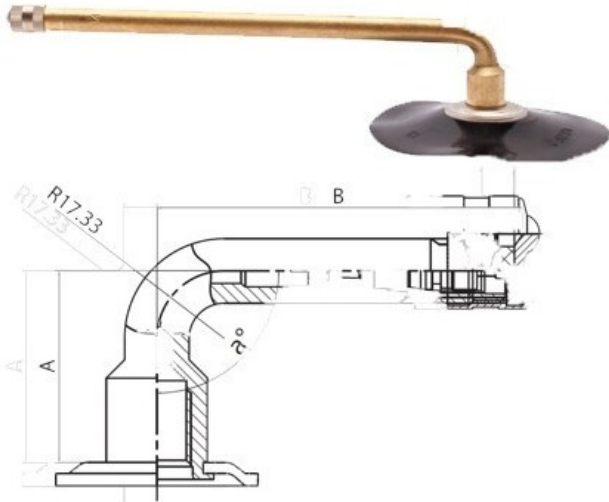

Kamera 12.00-20 V3.02.10 Kabat

Rūšis	Kameros
Dydis	12.00-20
Plotis	12
Sant. aukštis	
Ratlankio diametras	20
Modelis	V3.02.10
Analogas	12.00R20

Pristatymas	1-5 d.d.
Garantija	
Aprašymas	

Visa aukščiau pateikta informacija yra gauta iš gamintojo. Turinys yra rekomendacinio pobūdžio. "Protekta" neprisima atsakomybės dėl problemų kilusių su informacijos naudojimu.