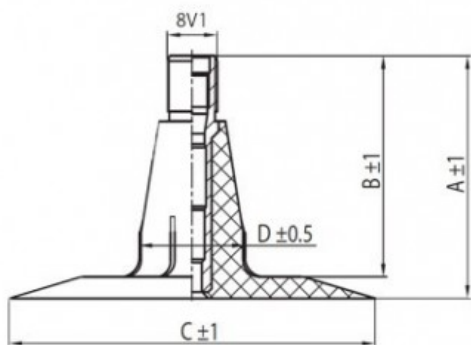

NENAUDOTI

Rūšis	Kameros
Dydis	
Plotis	12
Sant. aukštis	
Ratlankio diametras	16.5
Modelis	TR15
Analogas	

Pristatymas

Garantija

Aprašymas

Visa aukščiau pateikta informacija yra gauta iš gamintojo. Turinys yra rekomendacinio pobūdžio. "Protekta" neprisiima atsakomybės dėl problemų kilusių su informacijos naudojimu.