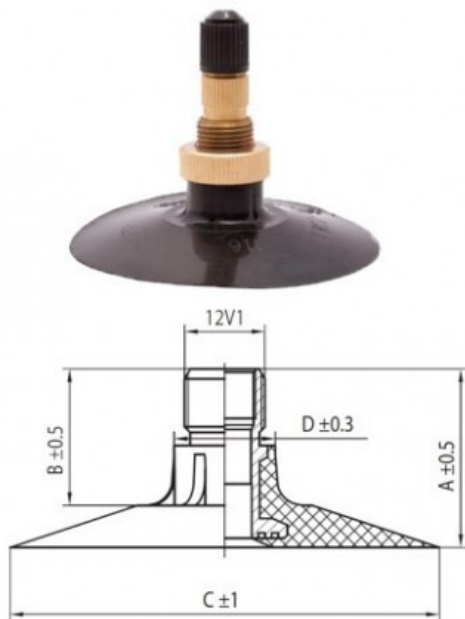

Kamera 14.5/80-20 TR218A Kabat

Rūšis	Kameros
Dydis	14.5/80-20
Plotis	14.5
Sant. aukštis	80
Ratlankio diametras	20
Modelis	TR218A
Analogas	

Pristatymas 1-5 d.d.
Garantija
Aprašymas

Visa aukščiau pateikta informacija yra gauta iš gamintojo. Turinys yra rekomendacinio pobūdžio. "Protekta" nepriima atsakomybės dėl problemų kilusių su informacijos naudojimu.