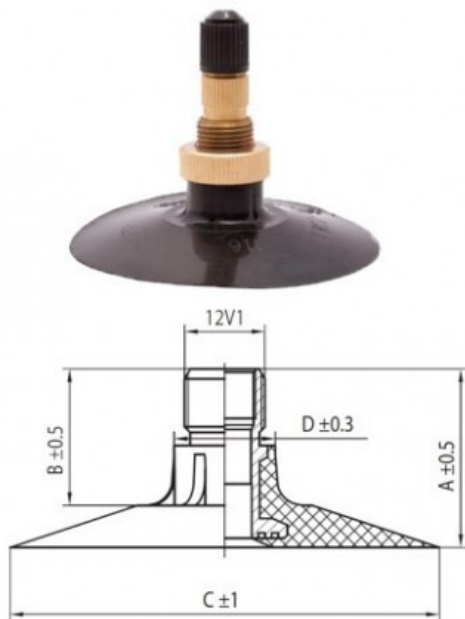

Kamera 16.9-28 TR218A Kabat

Rūšis	Kameros
Dydis	16.9-28
Plotis	420
Sant. aukštis	
Ratlankio diametras	28
Modelis	TR218A
Analogas	420/85R28

Pristatymas 1-5 d.d.

Garantija

Aprašymas

Visa aukščiau pateikta informacija yra gauta iš gamintojo. Turinys yra rekomendacinio pobūdžio. "Protekta" nepriima atsakomybės dėl problemų kilusių su informacijos naudojimu.