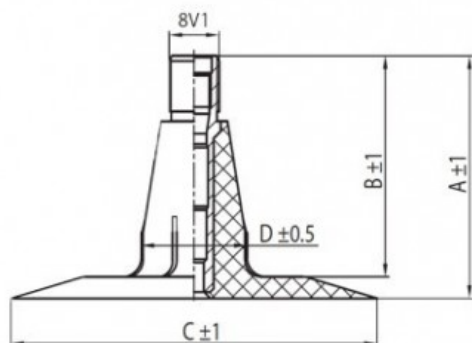

Kamera 7.50-18 TR15 Kabat

Rūšis	Kameros
Dydis	7.50-18
Plotis	7.5
Sant. aukštis	
Ratlankio diametras	18
Modelis	TR15
Analogas	

Pristatymas	1-5 d.d.
Garantija	
Aprašymas	

Visa aukščiau pateikta informacija yra gauta iš gamintojo. Turinys yra rekomendacinio pobūdžio. "Protekta" nepriima atsakomybės dėl problemų kilusių su informacijos naudojimu.