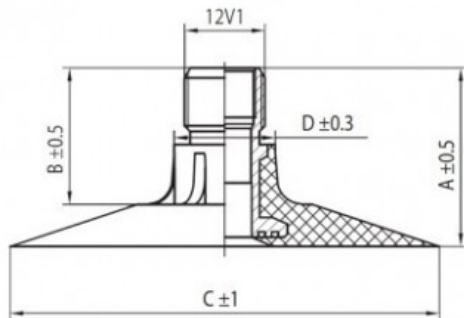

Kamera 9.5-48, 230/95-48 TR218A Kabat

Rūšis	Kameros
Dydis	9.5-48,
Plotis	230
Sant. aukštis	
Ratlankio diametras	48
Modelis	TR218A
Analogas	230/95-4

Pristatymas	1-5 d.d.
Garantija	
Aprašymas	

Visa aukščiau pateikta informacija yra gauta iš gamintojo. Turinys yra rekomendacinio pobūdžio. "Protekta" nepriima atsakomybės dėl problemų kilusių su informacijos naudojimu.