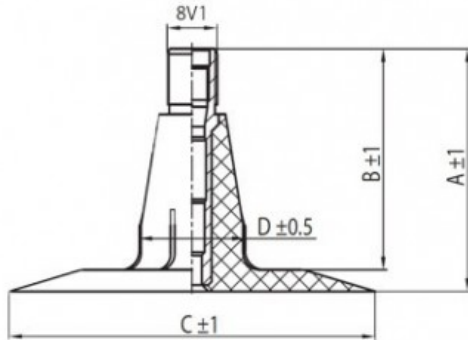

Kamera 12.5/80-18, 14.5/80-18 TR15 Kabat

Rūšis	Kameros
Dydis	12.5/80-18,
Plotis	14.5
Sant. aukštis	80
Ratlankio diametras	18
Modelis	TR15
Analogas	14.5/80-18

Pristatymas	1-5 d.d.
Garantija	
Aprašymas	

Visa aukščiau pateikta informacija yra gauta iš gamintojo. Turinys yra rekomendacinio pobūdžio. "Protekta" nepriima atsakomybės dėl problemų kilusių su informacijos naudojimu.