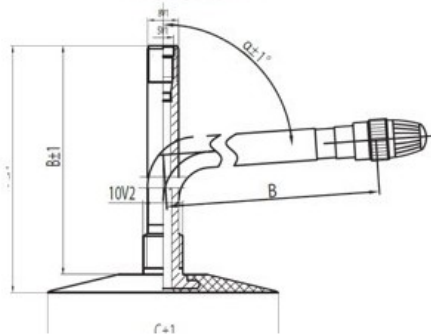

Kamera 7.00-12 JS-2 Kabat

Rūšis	Kameros
Dydis	7.00-12
Plotis	7
Sant. aukštis	
Ratlankio diametras	12
Modelis	JS2
Analogas	

Pristatymas	1-5 d.d.
Garantija	
Aprašymas	

Visa aukščiau pateikta informacija yra gauta iš gamintojo. Turinys yra rekomendacinio pobūdžio. "Protekta" neprisiima atsakomybės dėl problemų kilusių su informacijos naudojimu.