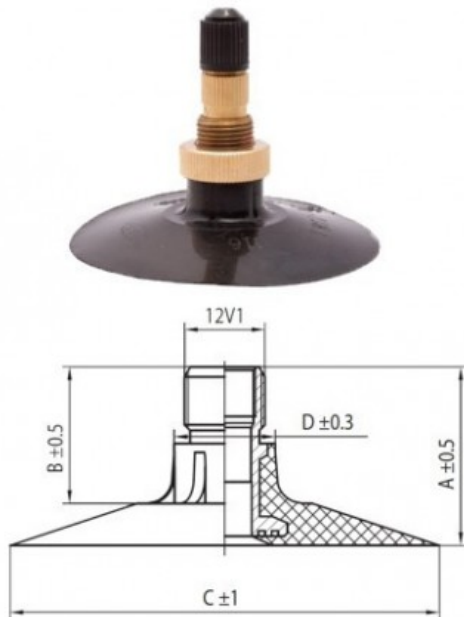

Kamera 11.2-48, 270/95-48 TR218A Kabat

Rūšis	Kameros
Dydis	11.2-48,
Plotis	270
Sant. aukštis	
Ratlankio diametras	48
Modelis	TR218A
Analogas	270/95-

Pristatymas 1-5 d.d.

Garantija

Aprašymas

Visa aukščiau pateikta informacija yra gauta iš gamintojo. Turinys yra rekomendacinio pobūdžio. "Protekta" nepriima atsakomybės dėl problemų kilusių su informacijos naudojimu.