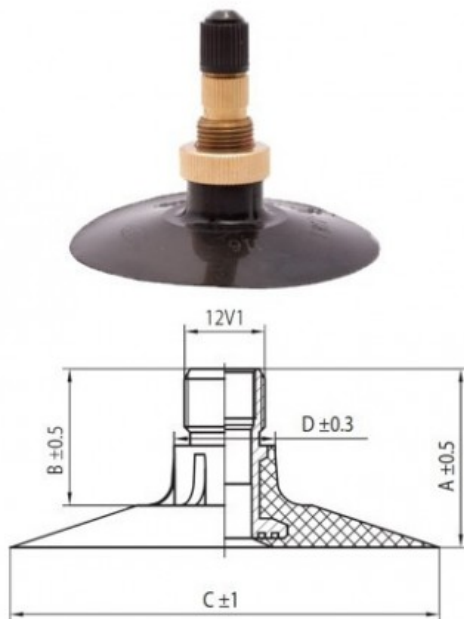

Kamera 500/60-22.5, 550/60-22.5 TR218A Kabat

Rūšis	Kameros
Dydis	500/60-22.5,
Plotis	550
Sant. aukštis	50
Ratlankio diametras	22.5
Modelis	TR218A
Analogas	550/60-22.5

Pristatymas 1-5 d.d.

Garantija

Aprašymas