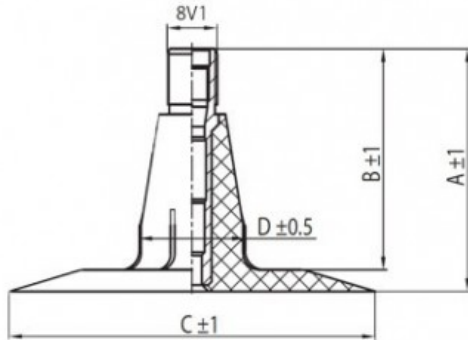

## Kamera 500/60-15.5, 500/55-15.5 TR15 Kabat

Rūšis	Kameros
Dydis	500/60-15.5,
Plotis	500
Sant. aukštis	55
Ratlankio diametras	15.5
Modelis	TR15
Analogas	500/55-15.5

Pristatymas	1-5 d.d.
Garantija	
Aprašymas	