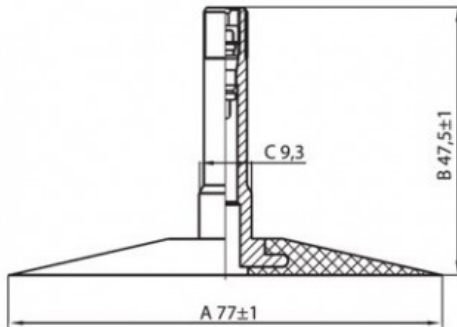

Kamera 15-22.5, 15.00-22.5 TR300 Kabat

Rūšis	Kameros
Dydis	15-22.5,
Plotis	15
Sant. aukštis	
Ratlankio diametras	22.5
Modelis	TR300
Analogas	

Pristatymas	1-5 d.d.
Garantija	
Aprašymas	

Visa aukščiau pateikta informacija yra gauta iš gamintojo. Turinys yra rekomendacinio pobūdžio. "Protekta" neprisima atsakomybės dėl problemų kilusių su informacijos naudojimu.